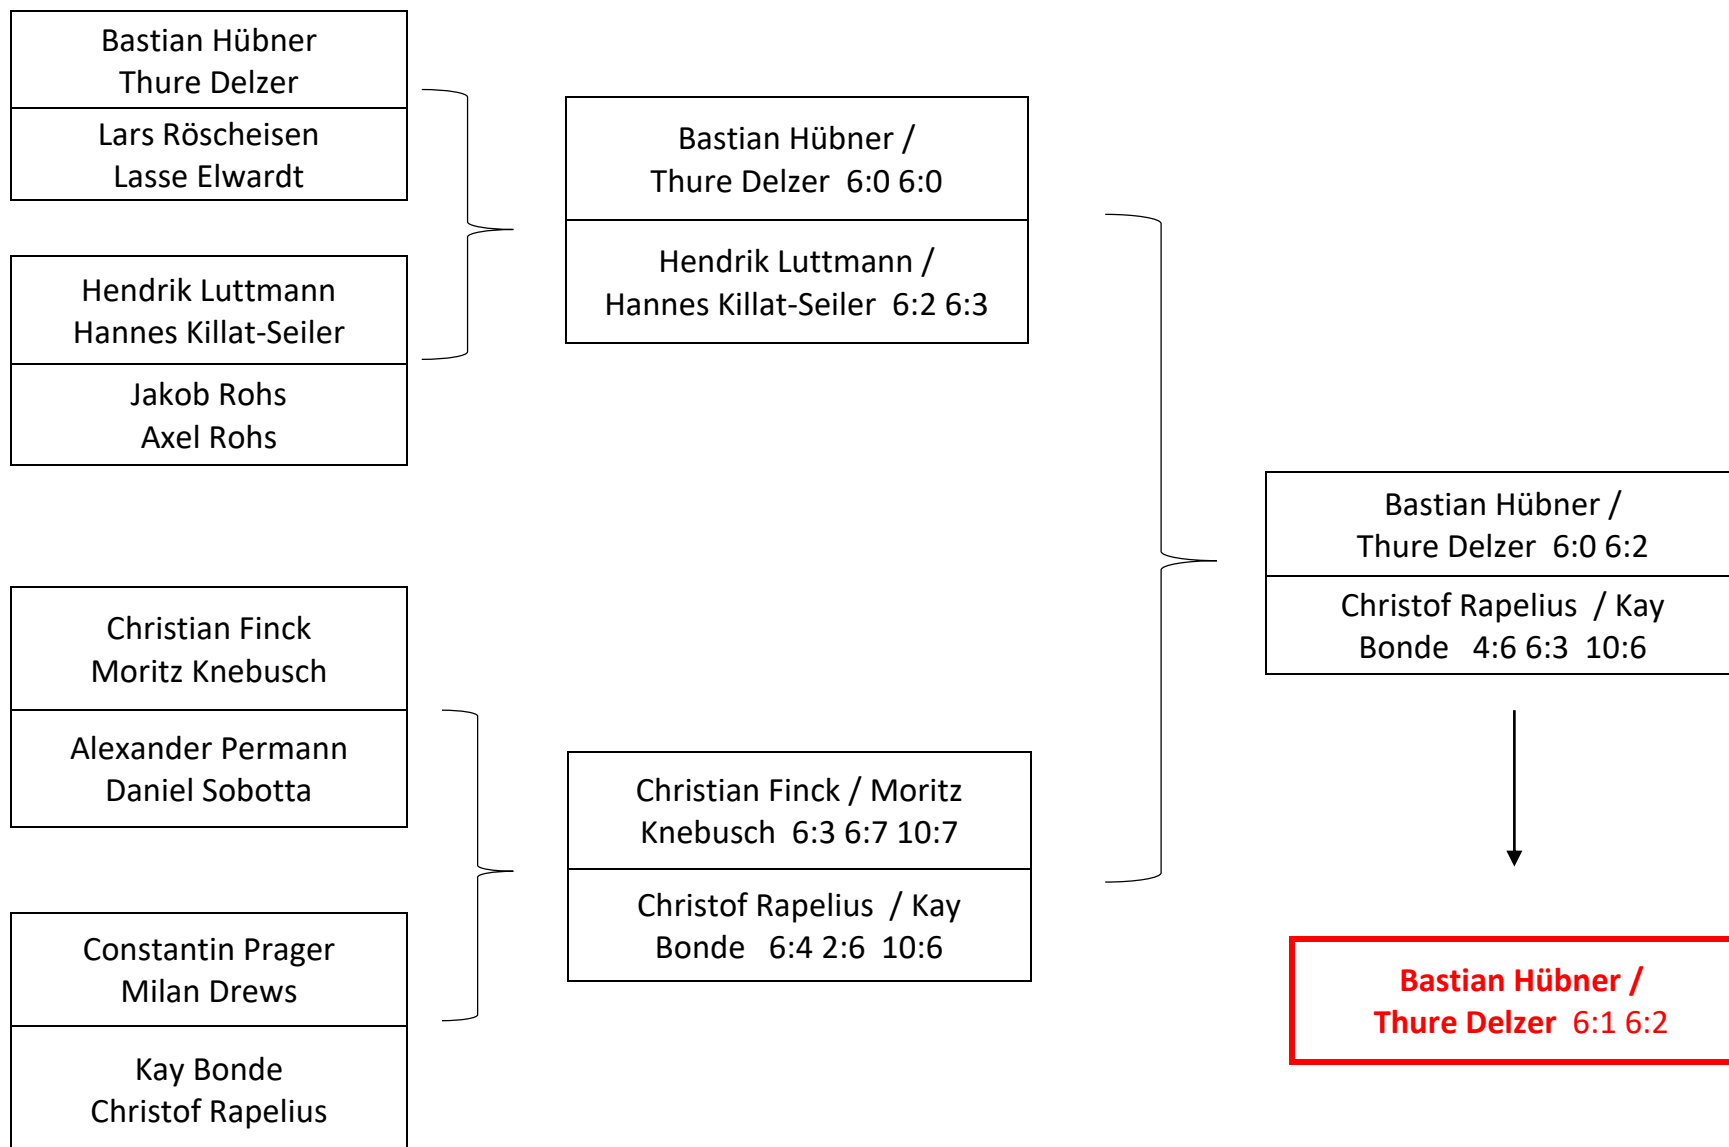

Clubmeisterschaften 2024 Herren Doppel

Clubmeisterschaften 2024 Herren Doppel Nebenrunde

Clubmeisterschaften 2024 Damen Doppel

	Gesa Detlef Mirja Kotte	Johanna Götttsche Tini Röscheisen	Inken Finck Kristina Peters
Gesa Detlef Mirja Kotte		6:1 6:3	6:1 6:1
Johanna Götttsche Tini Röscheisen	1:6 3:6		6:1 6:2
Inken Finck Kristina Peters	1:6 1:6	1:6 2:6	

	Team	Punkte	Sätze	Spiele
1.	Gesa Detlef / Mirja Kotte	2:0	4:0	24:6
2.	Johanna Götttsche / Tini Röscheisen	1:1	2:2	18:15
3.	Inken Finck / Kristina Peters	0:2	0:4	5:24