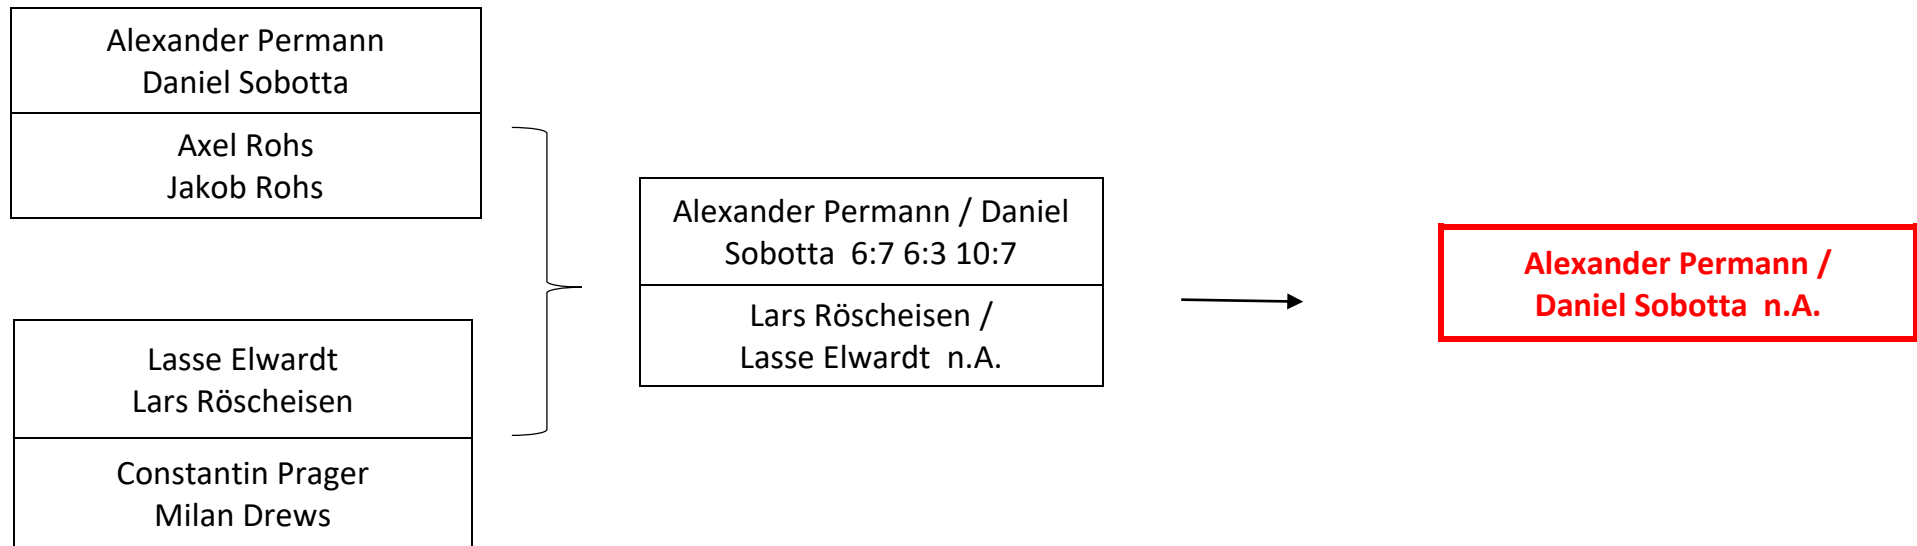

Clubmeisterschaften 2024 Herren Doppel

Clubmeisterschaften 2024 Herren Doppel Nebenrunde

Clubmeisterschaften 2024 Damen Doppel

	Gesa Detlef Mirja Kotte	Johanna Götttsche Tini Röscheisen	Inken Finck Kristina Peters
Gesa Detlef Mirja Kotte		6:1 6:3	6:1 6:1
Johanna Götttsche Tini Röscheisen	1:6 3:6		6:1 6:2
Inken Finck Kristina Peters	1:6 1:6	1:6 2:6	