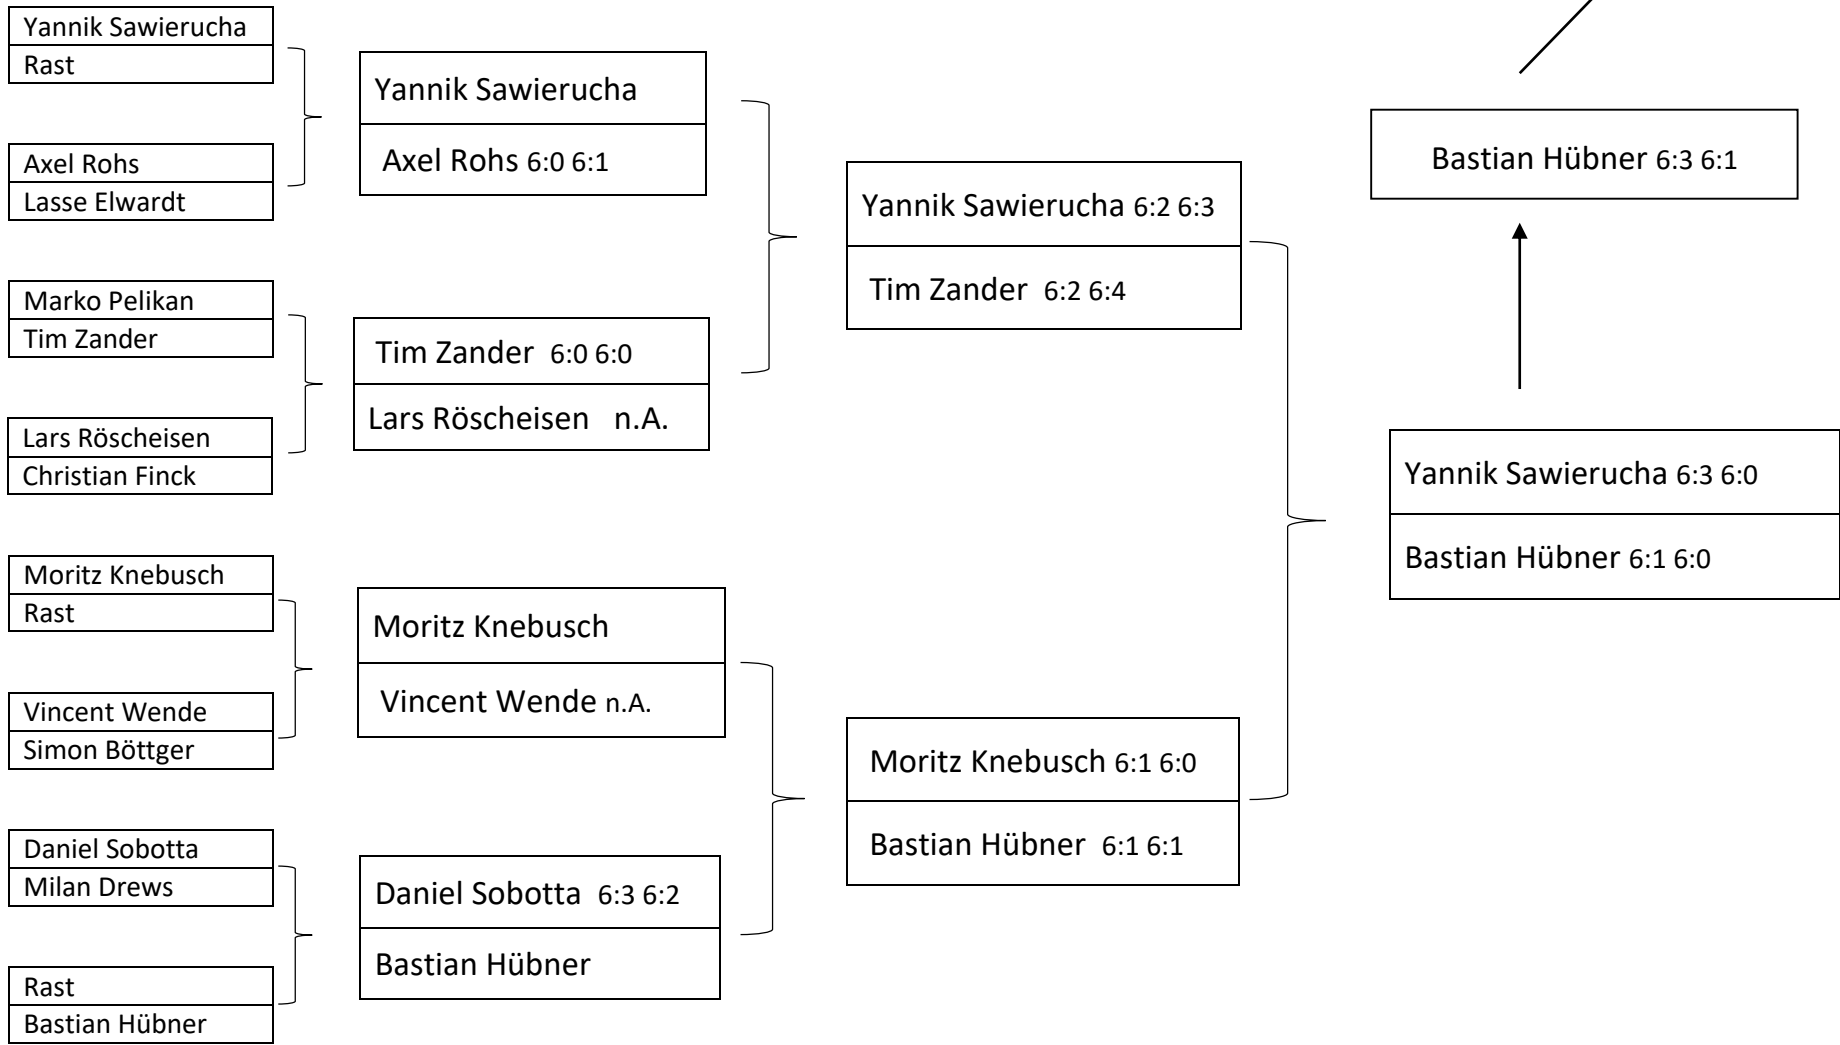

Clubmeisterschaften 2024 Herren Hauptrunde

Clubmeisterschaften 2024 Herren Nebenrunde

Clubmeisterschaften 2024 Damen Hauptrunde

Clubmeisterschaften 2024 Damen Nebenrunde

Gesa Detlef
Birte Voss

Malena Rapelius
Inken Finck

Gesa Detlef 7:5 6:3
Inken Finck n.A.

Gesa Detlef 6:2 6:2
