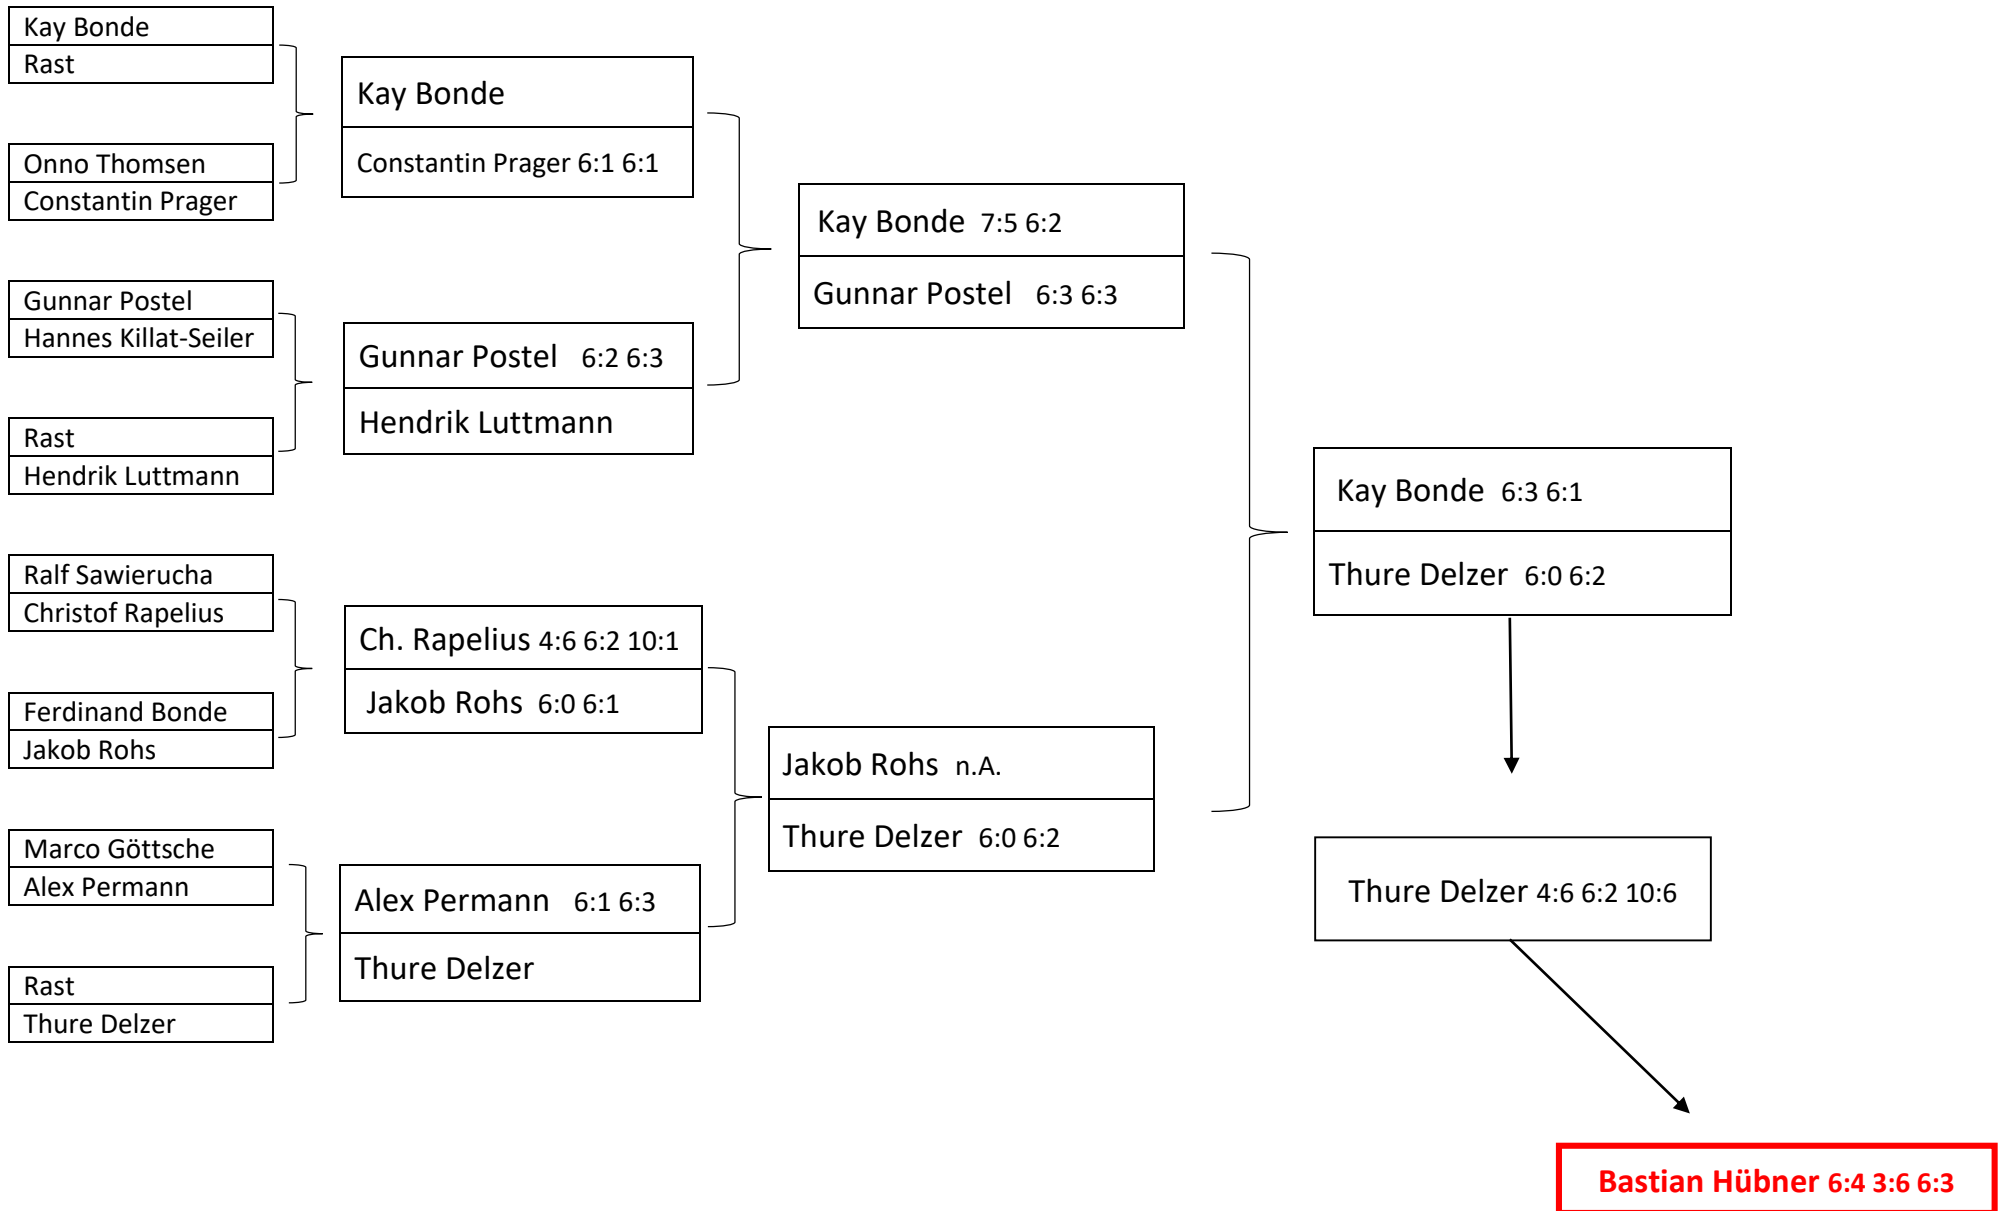

Clubmeisterschaften 2024 Herren Hauptrunde

Clubmeisterschaften 2024 Herren Nebenrunde

Clubmeisterschaften 2024 Damen Hauptrunde

Clubmeisterschaften 2024 Damen Nebenrunde

Gesa Detlef
Birte Voss

Malena Rapelius
Inken Finck

Gesa Detlef 7:5 6:3
Inken Finck n.A.

Gesa Detlef 6:2 6:2
