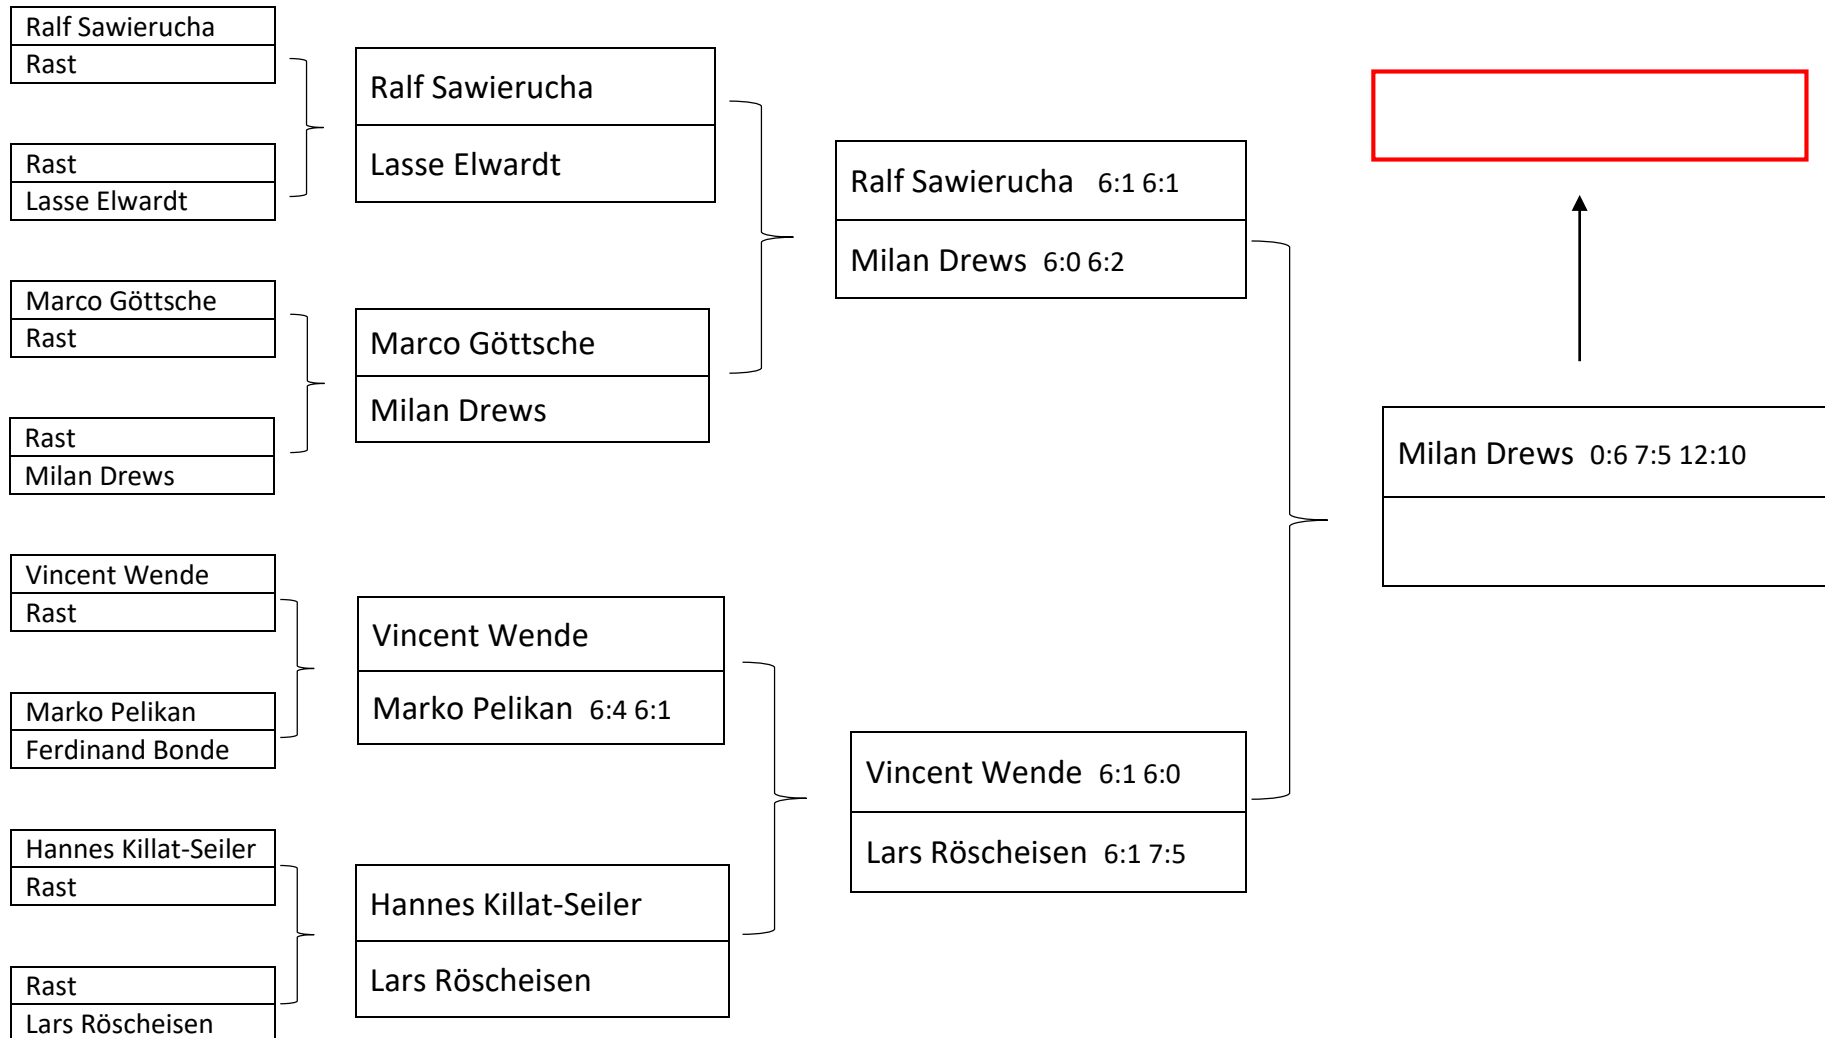

Clubmeisterschaften 2024 Herren Hauptrunde

Clubmeisterschaften 2024 Herren Nebenrunde

Clubmeisterschaften 2024 Damen Hauptrunde

Clubmeisterschaften 2024 Damen Nebenrunde

Gesa Detlef
Birte Voss

Malena Rapelius
Inken Finck

Gesa Detlef 7:5 6:3
Inken Finck n.A.

Gesa Detlef 6:2 6:2
