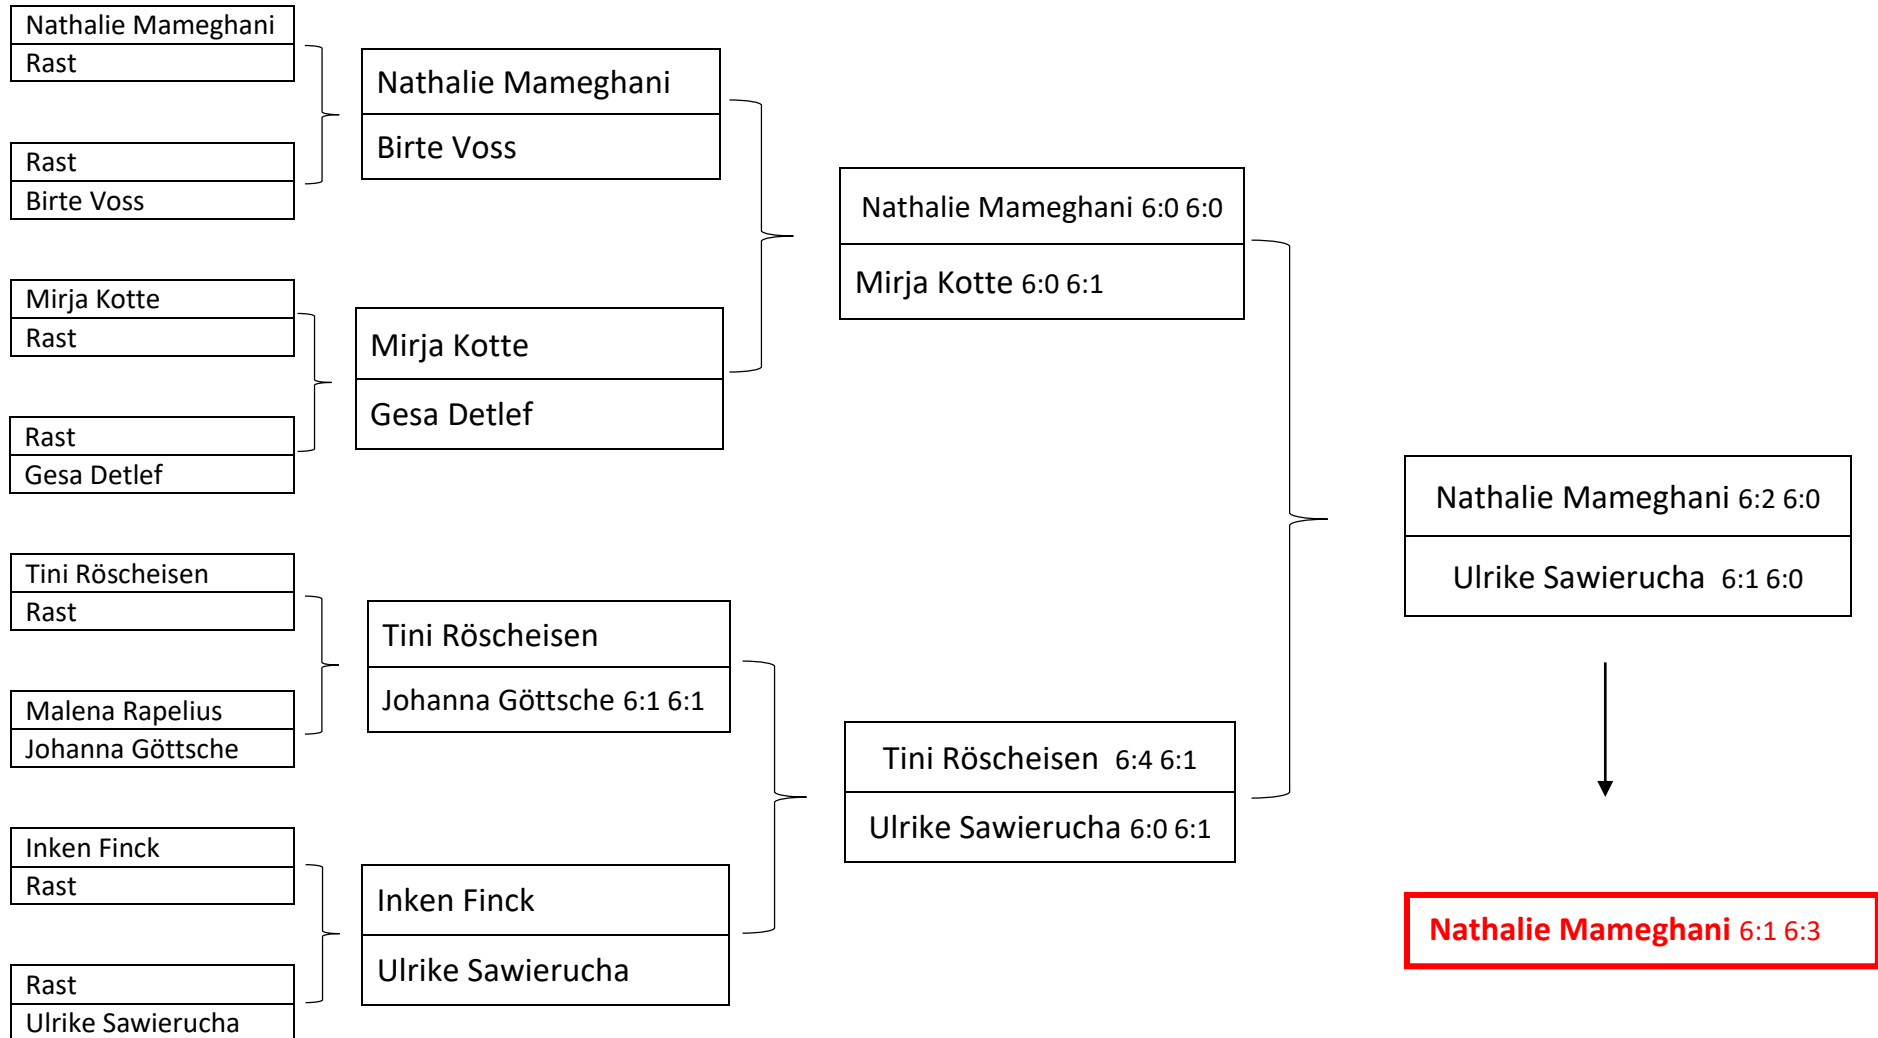

Clubmeisterschaften 2024 Herren Hauptrunde

Clubmeisterschaften 2024 Herren Nebenrunde

Clubmeisterschaften 2024 Damen Hauptrunde

Clubmeisterschaften 2024 Damen Nebenrunde

Gesa Detlef
Birte Voss

Malena Rapelius
Inken Finck

Gesa Detlef 7:5 6:3
Inken Finck n.A.

Gesa Detlef 6:2 6:2
